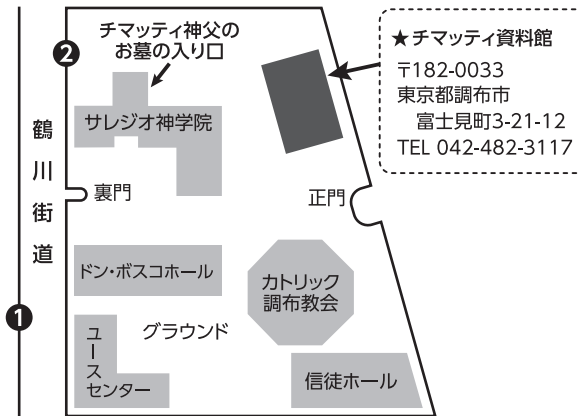

【サレジオ神学院 拡大図】

- ◇京王線 調布駅 広場口より徒歩15分 順路 →
北口バス停 ⑬番のりば 三鷹駅行(鷹56)
吉祥寺駅行(吉06)
⇒バス停①富士見町住宅前下車 徒歩3分
- ◇中央線 三鷹駅
南口バス停 ⑤番のりば 調布駅北口行(鷹56)
⇒バス停②御塔坂下車 徒歩3分